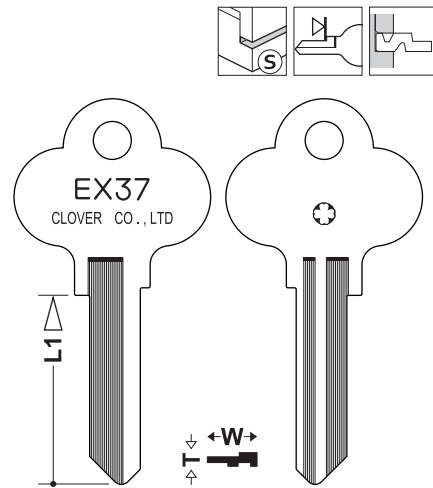

平素より格別のご愛顧を賜り、誠にありがとうございます。

さて、このたび弊社では、下記のブランクキー新番を発売する運びとなりました。

つきましては、ブランクキーカタログ貼り付け用図面を添付いたしますので、ご高覧の上恐れ入りますが、お手元のカタログ\*への貼り付けをお願いいたします。

ご不明な点などございましたら、ご遠慮なくお問い合わせください。

**\*貼り付け対象カタログ : BLUE LINE version2  
: BLUE LINE version3**

**品番:EX37**  
**ブランド名:ROOV**  
**発売中**

※上記以外のカタログは、貼り付けページがございません。  
別途保管いただきますようお願いいたします。

商品情報	
材質/表面処理	真鍮(快削黄銅材)/スズコバルトメッキ
ブランド名	ROOV
用途	網戸
鍵足寸法(L1)	25.0mm
鍵足幅(W)	6.70mm
鍵足厚み(T)	1.95mm
RCマシンバイス 挟み方	ストッパー合せ 背バサミ
自社品番	EX37
他社品番	なし

## EX37

**EX37**  
ROOV

L1 25.0 W 6.70 T 1.95

代用品番

株式会社 **クローバー**

↑貼り付けページ : 74

EX37				ROOV	74
------	--	--	--	------	----

↑貼り付けページ : N-16(version2) N-13(version3)