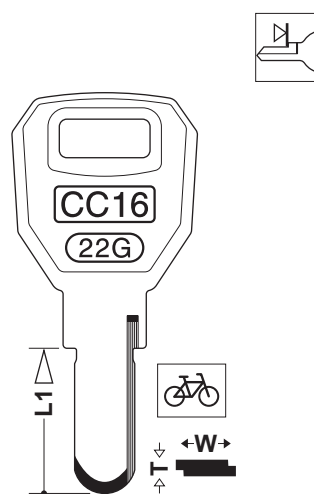

※上記以外のカタログは、貼り付けページがございません。
別途保管いただきますようお願いいたします。

品番:CC15
ブランド名:Panasonic
2020年10月12日(月)発売予定

商品情報	
材質/表面処理	真鍮(快削黄銅材)/スズコバルトメッキ
ブランド名	Panasonic
用途	自転車
鍵足寸法(L1)	19.2mm
鍵足幅(W)	7.95mm
鍵足厚み(T)	2.20mm
バイスへのセット	ストッパー合せ
使用する カッター・トレーサー	T/F 1
自社品番	CC15
他社品番	CY21

さて、このたび弊社では、下記のブランクキー新番を発売する運びとなりました。

つきましては、ブランクキーカタログ貼り付け用図面を添付いたしますので、ご高覧の上恐れ入りますが、お手元のカタログ*への貼り付けをお願いいたします。

ご不明な点などございましたら、ご遠慮なくお問い合わせください。

***貼り付け対象カタログ : BLUE LINE version2
: BLUE LINE version3**

※上記以外のカタログは、貼り付けページがございません。
別途保管いただきますようお願いいたします。

品番:CC16

ブランド名:Panasonic

2020年10月12日(月)発売予定

商品情報	
材質/表面処理	真鍮(快削黄銅材)/スズコバルトメッキ
ブランド名	Panasonic
用途	自転車
鍵足寸法(L1)	19.2mm
鍵足幅(W)	7.95mm
鍵足厚み(T)	2.20mm
バイスへのセット	ストッパー合せ
使用する カッター・トレーサー	T/F 1
自社品番	CC16
他社品番	CY22

CC16

CC16
Panasonic

代用品番

株式会社 **クローバー**

L1 19.2 W 7.95 T 2.20

↑貼り付けページ : 52 (version2)
: 49 (version3)

CC16	CY22	Panasonic	52
------	------	-----------	----

↑貼り付けページ : N-10(version2)