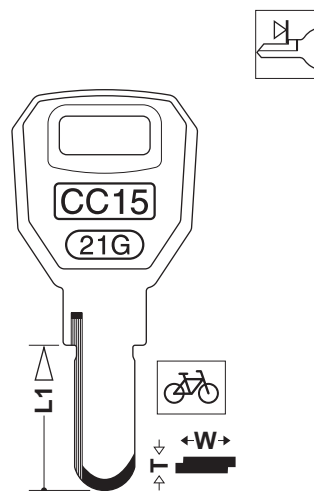

※上記以外のカタログは、貼り付けページがございません。
別途保管いただきますようお願いいたします。

品番:CC15
ブランド名:Panasonic
2020年10月12日(月)発売予定

商品情報	
材質/表面処理	真鍮(快削黄銅材)/スズコバルトメッキ
ブランド名	Panasonic
用途	自転車
鍵足寸法(L1)	19.2mm
鍵足幅(W)	7.95mm
鍵足厚み(T)	2.20mm
バイスへのセット	ストッパー合せ
使用する カッター・トレーサー	T/F 1
自社品番	CC15
他社品番	CY21

CC15

CC15
Panasonic

L1 19.2 W 7.95 T 2.20

代用品番

株式会社 **クローバー**

↑貼り付けページ : 52 (version2)
: 49 (version3)

CC15	CY21	Panasonic	52
------	------	-----------	----

↑貼り付けページ : N-10(version2)

品番:CC16

ブランド名:Panasonic

2020年10月12日(月)発売予定

商品情報	
材質/表面処理	真鍮(快削黄銅材)/スズコバルトメッキ
ブランド名	Panasonic
用途	自転車
鍵足寸法(L1)	19.2mm
鍵足幅(W)	7.95mm
鍵足厚み(T)	2.20mm
バイスへのセット	ストッパー合せ
使用する カッター・トレーサー	T/F 1
自社品番	CC16
他社品番	CY22

CC16

CC16
Panasonic

代用品番

株式会社 **クローバー**

L1 19.2 W 7.95 T 2.20

↑貼り付けページ : 52 (version2)
: 49 (version3)

CC16	CY22	Panasonic	52
------	------	-----------	----

↑貼り付けページ : N-10(version2)