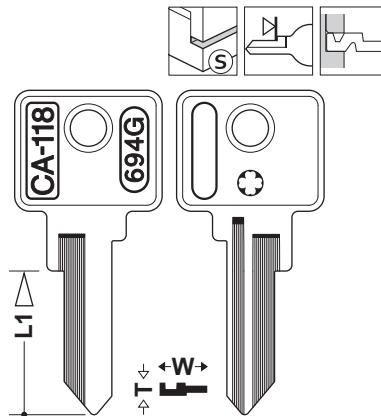

平素より格別のご愛顧を賜り、誠にありがとうございます。

さて、このたび弊社では、下記のブランクキー新番を発売する運びとなりました。
つきましては、ブランクキーカタログ貼り付け用図面を添付いたしますので、ご高覧の上
恐れ入りますが、お手元のカタログ*への貼り付けをお願いいたします。

ご不明な点などございましたら、ご遠慮なくお問い合わせください。

*貼り付け対象カタログ : BLUE LINE version3.01

品番:CA-118
ブランド名:LAMP
2024年1月22日(月)発売予定

※上記以外のカタログは、貼り付けページがございません。
別途保管いただきますようお願いいたします。

商品情報	
材質/表面処理	真鍮/スズコバルトメッキ
ブランド名	LAMP
用途	鋼製家具
鍵足寸法(L1)	19.0mm
鍵足幅(W)	6.30mm
鍵足厚み(T)	1.75mm
バイスへのセット	ストップパー合せ
自社品番	CA-118
他社品番	A694

CA-118

CA-118

LAMP

L1 19.0 L2 W 6.30 T 1.75

代用品番

株式会社 **クローバー**

貼り付けページ : 41 (version3.01) →

CA-118