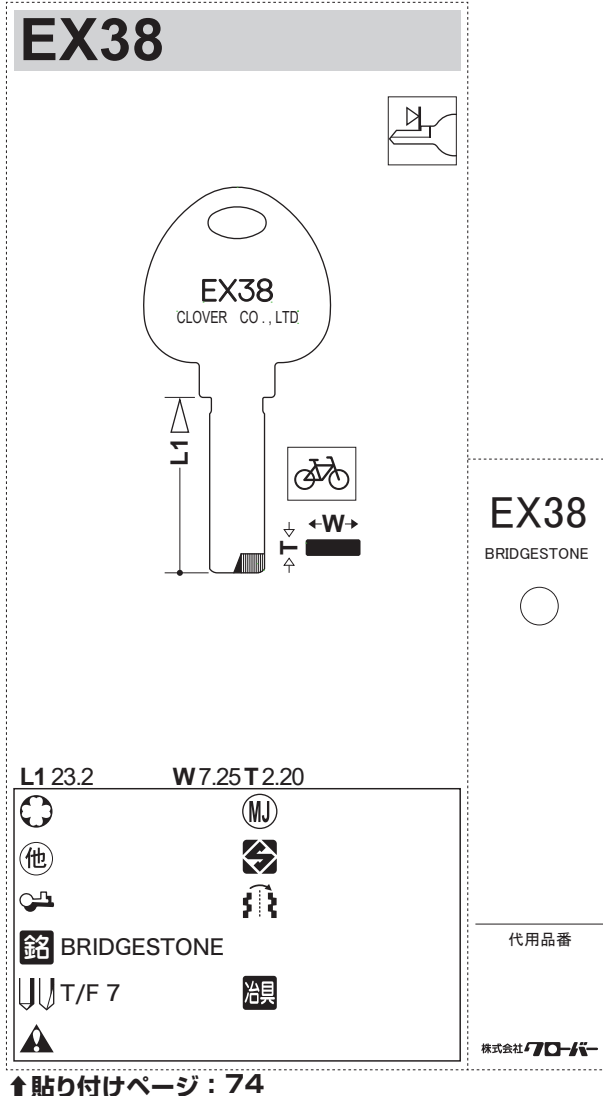

平素より格別のご愛顧を賜り、誠にありがとうございます。

さて、このたび弊社では、下記のブランクキー新番を発売する運びとなりました。

つきましては、ブランクキーカタログ貼り付け用図面を添付いたしますので、ご高覧の上恐れ入りますが、お手元のカタログ*への貼り付けをお願いいたします。

ご不明な点などございましたら、ご遠慮なくお問い合わせください。

*貼り付け対象カタログ : BLUE LINE version2
: BLUE LINE version3

品番:EX38

ブランド名:BRIDGESTONE

2021年2月15日(月)発売予定

※上記以外のカタログは、貼り付けページがございません。
別途保管いただきますようお願いいたします。

商品情報	
材質/表面処理	真鍮(快削黄銅材)/スズコバルトメッキ
ブランド名	BRIDGESTONE
用途	自転車
鍵足寸法(L1)	23.2mm
鍵足幅(W)	7.25mm
鍵足厚み(T)	2.20mm
バイスへのセット	ストップパー合せ
使用する カッタートレーサー	T/F 7
自社品番	EX38
他社品番	なし
備考	他社品番VD53(TLH)頭違い